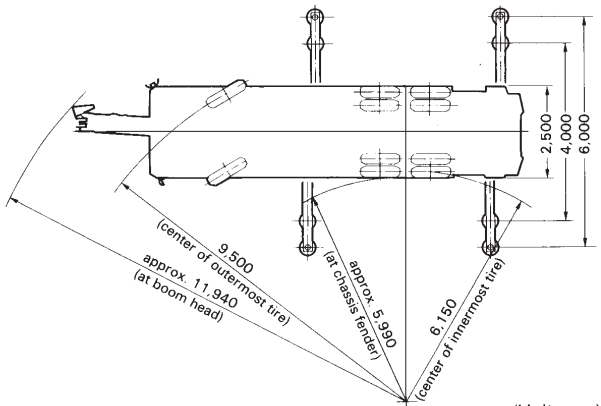

Mitsubishi KV208MLAE

(Unit: mm)